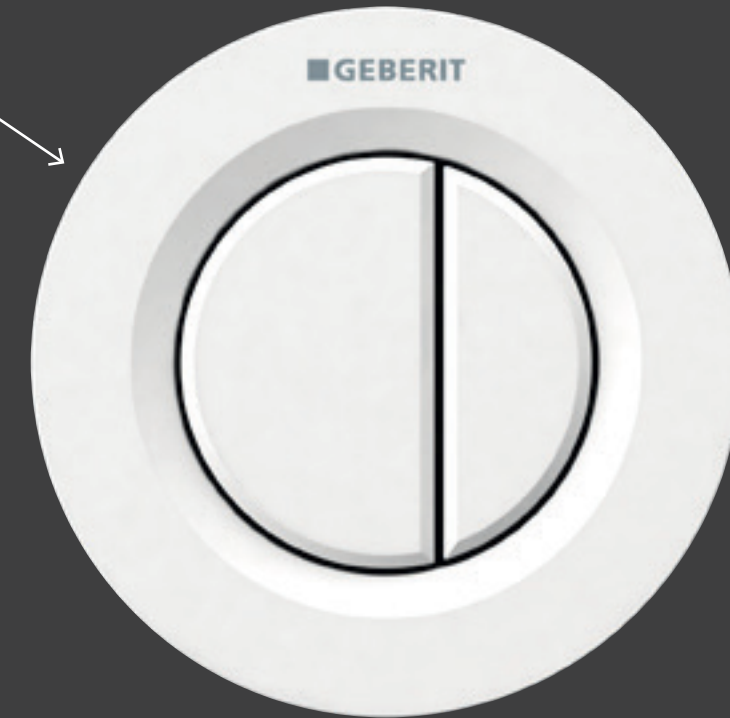

## GEBERIT FJERNBETJENING TYPE 01 ROUND

- Leveres med enkeltskyll eller vannbesparende dobbeltskyll.
- Kan plasseres hvor som helst innenfor en radius på 1,70 m fra sisternen.
- For møbler såvel som for massiv- og tørrmurkonstruksjon.
- Pneumatisk fjernbetjening.
- Merknad om deksel for serviceåpning på side 70.
- Utvalgte farger med easy-to-clean belegg.

Liten krage for  
montering i  
møbler

Stor krage for å dekke fliskanter,  
for skjult montasje i massive  
konstruksjoner og tørrmur-  
konstruksjoner

matt forkrommet  
**6166659**

blankforkrommet  
**6166658**

# 43%

Vist i faktisk størrelse = 43 % mindre enn en Geberit betjeningsplate Sigma01 round.