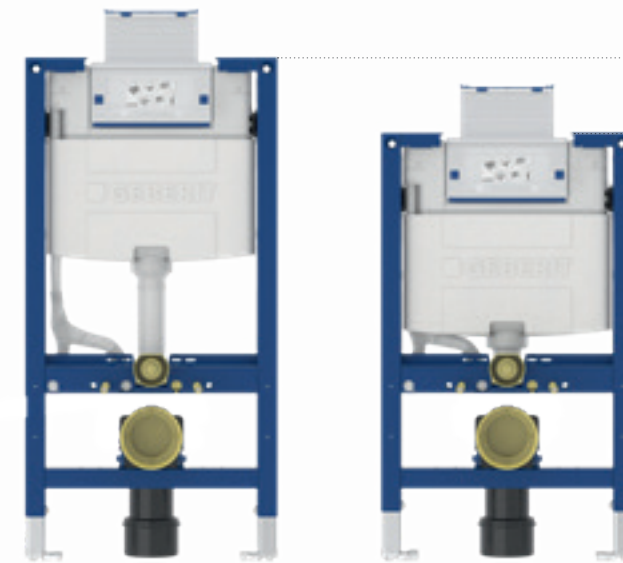

Geberit Omega innbyggings sisterner

98 cm

82 cm

- Fullt fleksibel, med byggehøyder på 98 og 82 cm.
- Frontbetjening
- Ekstra toppbetjening for byggehøydene 82 og 98 cm
- Spesielt små betjeningsplater
- Passer til Geberit fjernbetjening