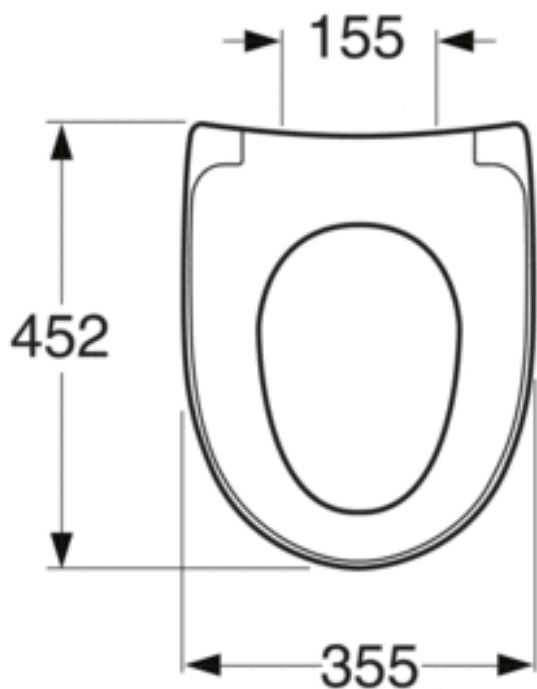

TOALETTSETE NAUTIC 9M26 – SC/QR

HVIT

GUSTAVSBERG /
SMÅRTERE BADEROM

PRODUKTEGENSKAPER

QUICK RELEASE SOFT CLOSE

- Passer alle toaletter i Nautic-serien
- Soft Close (SC) for stille og myk lukking
- Quick Release (QR) lett å løfte av for enklere rengjøring

ARTIKKELNUMMER MM.

NRF-nr.
6025427

Artikkelnummer:
9M26S101

EAN-nummer
4047289984191

Emballasje
L: 460,00 x W: 383,00 x H: 49,00 mm.
Vikt: 2,70 kg

TOALETTSETE NAUTIC 9M26 – SC/QR

HVIT

VEDLIKEHOLD